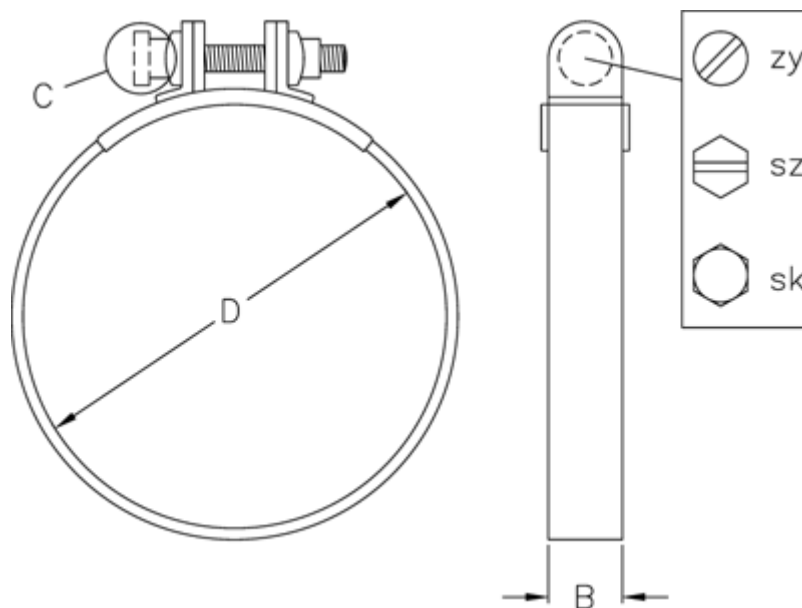

Varenummer: 02150000090  
Beskrivelse: Norma slangebånd S 90/20 SZ W1

## Mål

Bredde B = 20  
C (Skruetype) = SZ  
Diameter D = 90